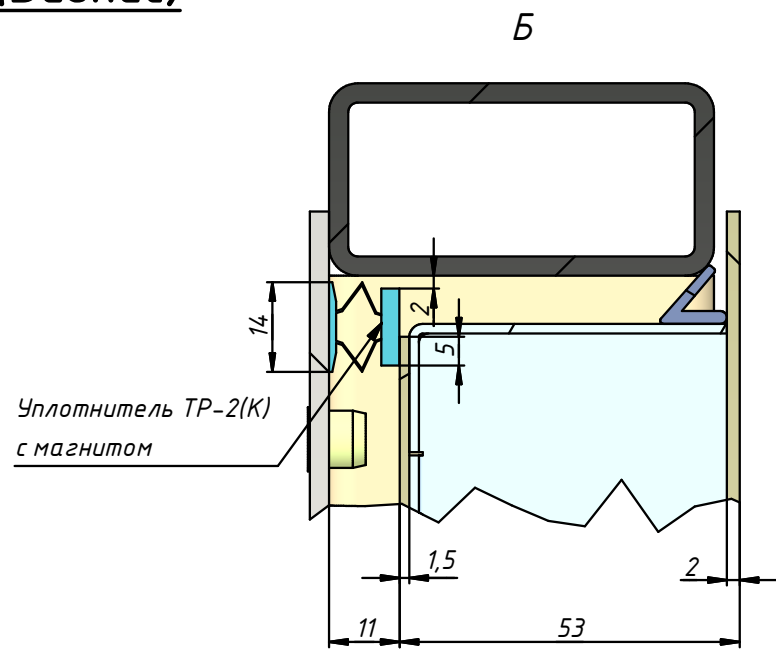

Установки второго контура уплотнения на ДСНМЦЗ (Бизнес)

Пластина под доводчик
VIZIT-DC505S ARCTIC