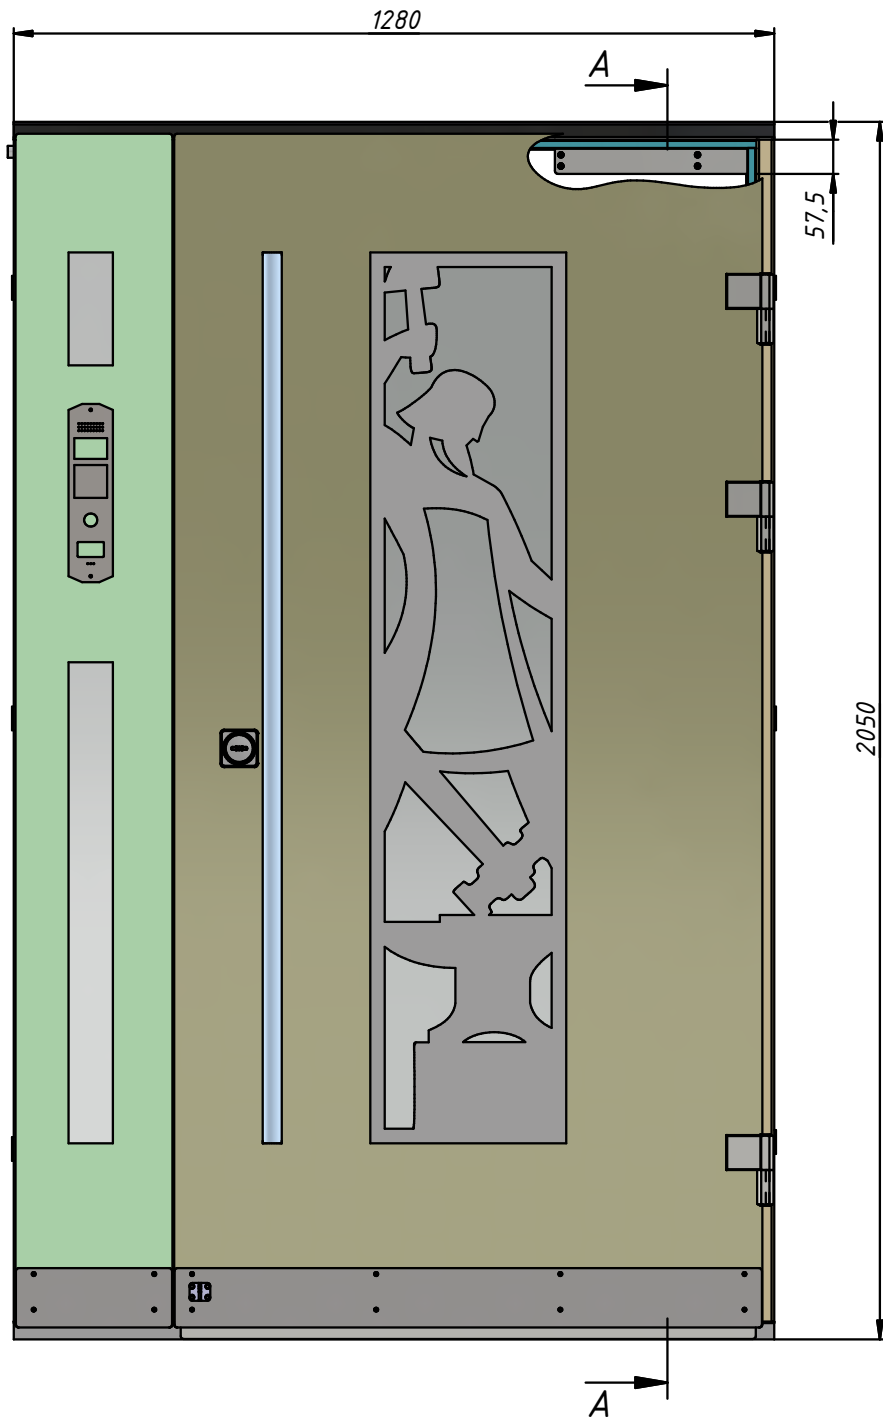

Установки второго контура уплотнения на ДСНМЦЗ (Бизнес)

Пластина под доводчик
VIZIT-DC505S ARCTIC