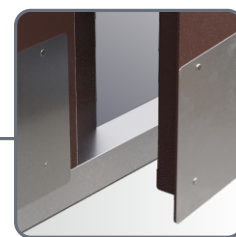

Дверь VIZIT серии «КОМФОРТ» в цвете «Каменно-Серый» + БВД-445FCBE2

МЕТАЛЛИЧЕСКИЕ ДВЕРИ

ТУ 5284-015-18336261

Двери серии «КОМФОРТ»

▲ VIZIT-ДСНМЦ-Пр(Лв)-1040...2000

Ширина - от 1040 до 2000мм

Высота - до 2360мм + фрамуга при необходимости

Шаг изменения ширины и высоты 20мм

БАЗОВАЯ КОМПЛЕКТАЦИЯ

■ Материал - оцинкованная сталь ■

■ Толщина дверного полотна 34мм ■

■ Толщина переднего листа дверного полотна 2 мм, ■
■ толщина заднего листа дверного полотна 1,2 мм ■

■ Жесткая сварная рама: труба + П-швеллер 40x40 ■

■ Монтажный отсек со скрытым кабель-каналом ■
■ для домофона и телекамеры в вертикальной вставке/створке ■

■ Усиленные петли со стальным шариком ■
■ и возможностью смазки. Разработка VIZIT ■

■ Эффективный утеплитель «Каменная вата» ■

■ Уплотнитель периметра дверного полотна ■

■ Накладка из нержавеющей стали ■
■ под руку с внутренней стороны ■

■ Накладка из нержавеющей стали на порог ■

■ Накладки из нержавеющей стали внизу двери (снаружи и внутри) ■