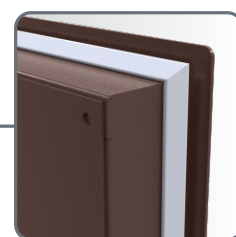

Дверь VIZIT серии «КОМФОРТ» в цвете «Каменно-Серый» + БВД-445FCBE2

МЕТАЛЛИЧЕСКИЕ ДВЕРИ

ТУ 5284-015-18336261

Двери серии «КОМФОРТ»

▲ VIZIT-ДСНМЦ-Пр(Лв)-1040...2000

Ширина - от 1040 до 2000мм

Высота - до 2360мм + фрамуга при необходимости

■ Жесткая сварная рама: труба + П-швеллер 40x40 ■

■ Монтажный отсек со скрытым кабель-каналом ■
■ для домофона и телекамеры в вертикальной вставке/створке ■

■ Усиленные петли со стальным шариком ■
■ и возможностью смазки. Разработка VIZIT ■

■ Эффективный утеплитель «Каменная вата» ■

■ Уплотнитель периметра дверного полотна ■

■ Накладка из нержавеющей стали ■
■ под руку с внутренней стороны ■

■ Накладка из нержавеющей стали на порог ■

■ Накладки из нержавеющей стали внизу двери (снаружи и внутри) ■

■ Наружная ручка PC-101 из нержавеющей стали ■

■ Доводчик VIZIT-DC503S ARCTIC ■

■ Кнопка управления замком EXIT 1000 ■

■ Электромагнитный замок VIZIT-ML370 в зоне дверной ручки ■

■ Порошковое покрытие: ■
■ «Коричневый Шоколад» ■