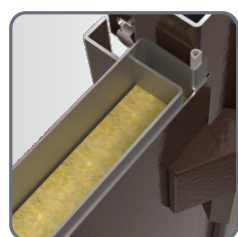

■ Жесткая сварная рама: труба + П-швеллер 40x40 ■

■ Монтажный отсек со скрытым кабель-каналом ■
■ для домофона и телекамеры в вертикальной вставке/створке ■

■ Усиленные петли со стальным шариком ■
■ и возможностью смазки. Разработка VIZIT ■

■ Эффективный утеплитель «Каменная вата» ■

■ Уплотнитель периметра дверного полотна ■

■ Накладка из нержавеющей стали ■
■ под руку с внутренней стороны ■

■ Накладка из нержавеющей стали на порог ■

■ Накладки из нержавеющей стали внизу двери (снаружи и внутри) ■